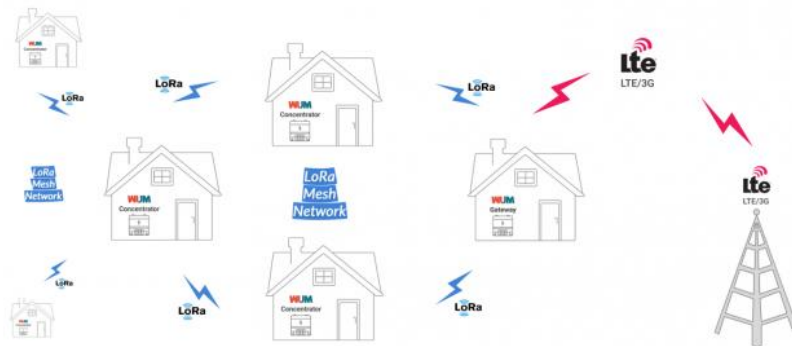

- Beneficiarul reprezintă o întreprindere de distribuție a energiei electrice (1560 de angajați) .
- În 2021 ACETI a facilitat auditul infrastructurii IT a companiei.
- În 2023, la companie a fost lansat Anul de transformare digitală.
- În 2023 ACETI a încheiat un acord de colaborare cu SA RED Nord.

Consolidarea ecosistemului tehnologic de inovare în regiunea de nord a RM