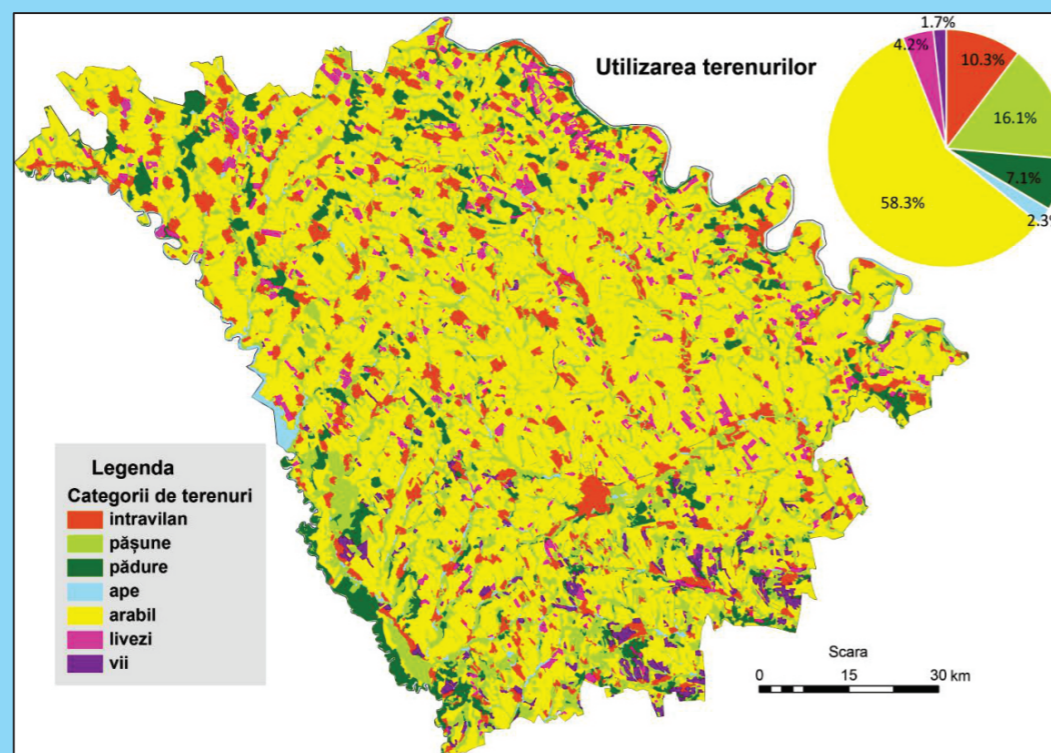

MINISTERUL EDUCAȚIEI, CULTURII ȘI CERCETĂRII  
 INSTITUTUL DE ECOLOGIE ȘI GEOGRAFIE  
 UNIVERSITATEA DE STAT „DIMITRIE CANTEMIR”  
 AGENȚIA DE DEZVOLTARE REGIONALĂ NORD

PROVOCĂRI ȘI TENDINȚE ACTUALE ÎN CERCETAREA COMPONENTELOR  
 NATURALE ȘI SOCIO-ECONOMICE ALE ECOSISTEMELOR URBANE ȘI RURALE