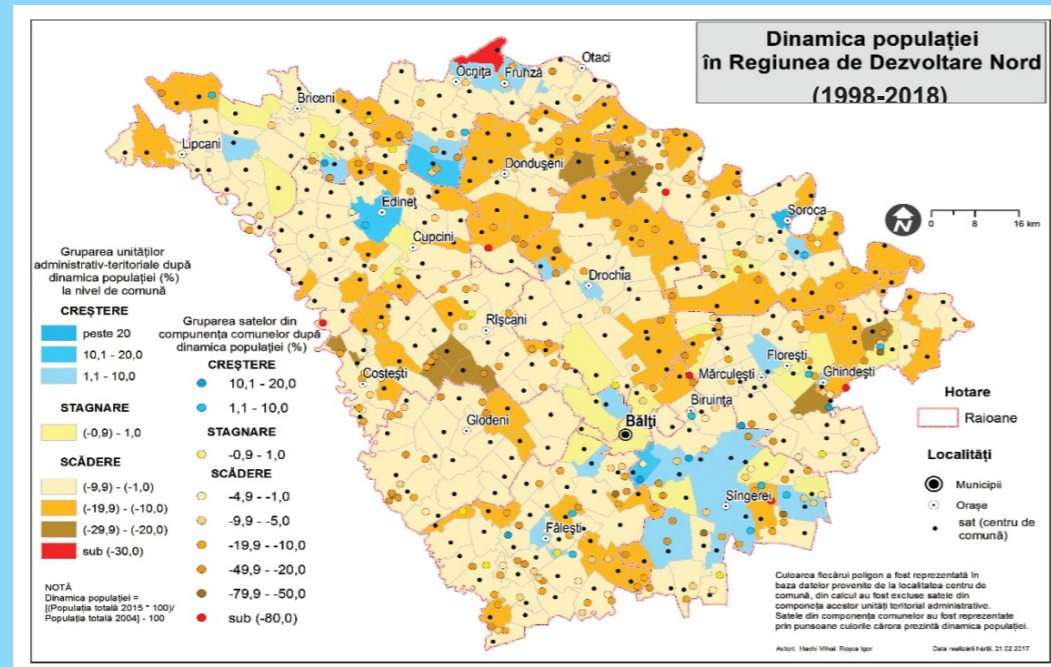

MINISTERUL EDUCAȚIEI, CULTURII ȘI CERCETĂRII  
 INSTITUTUL DE ECOLOGIE ȘI GEOGRAFIE  
 UNIVERSITATEA DE STAT „DIMITRIE CANTEMIR”  
 AGENȚIA DE DEZVOLTARE REGIONALĂ NORD

PROVOCĂRI ȘI TENDINȚE ACTUALE ÎN CERCETAREA COMPONENTELOR  
 NATURALE ȘI SOCIO-ECONOMICE ALE ECOSISTEMELOR URBANE ȘI RURALE