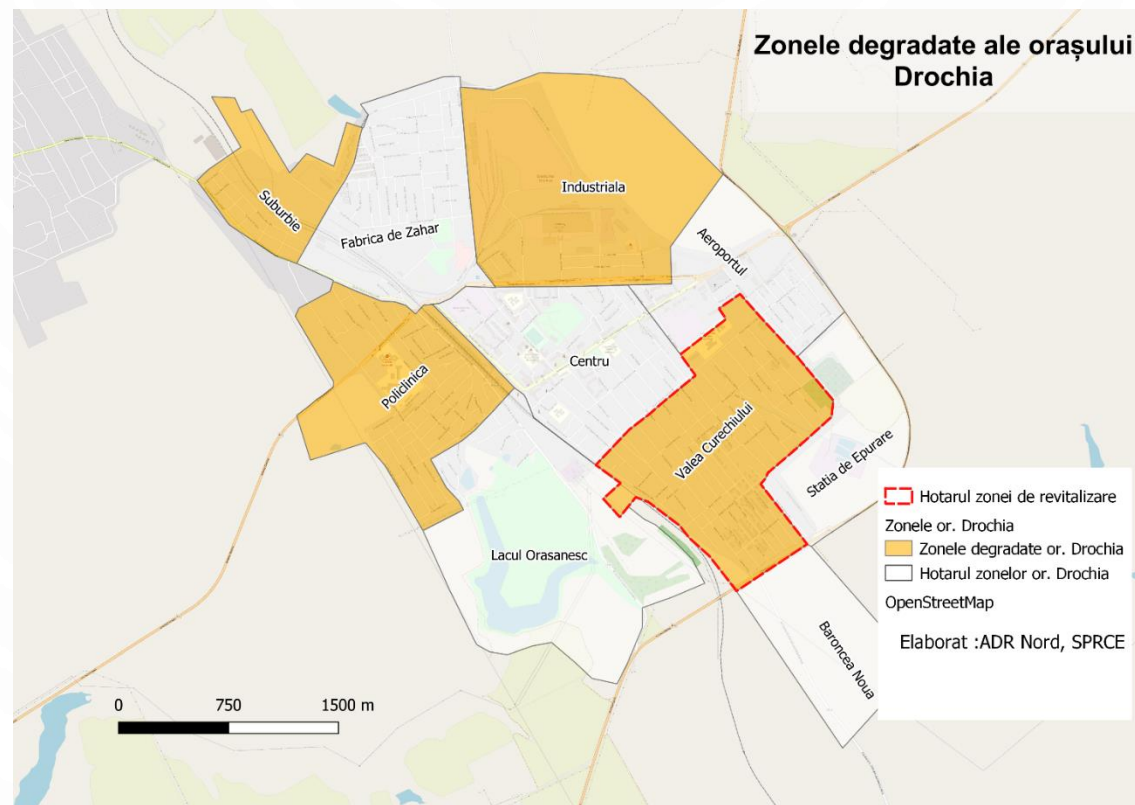

PRESENTATION OF THE REVITALIZATION AREA (DROCHIA)