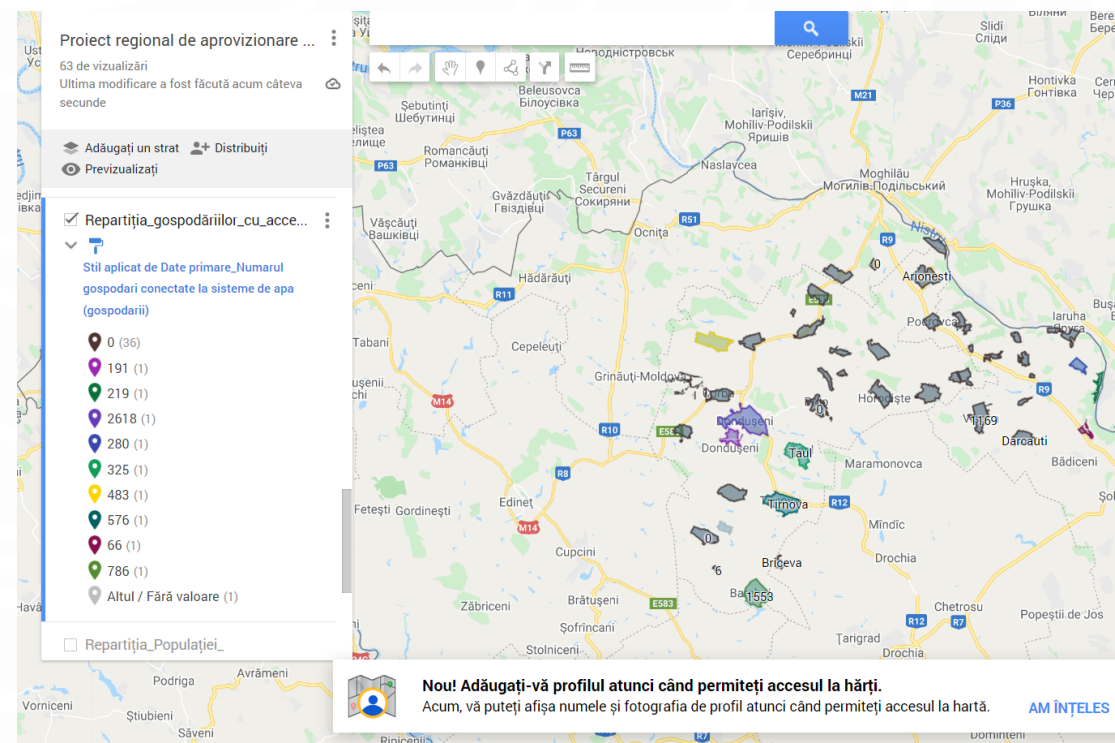

MINISTERUL INFRASTRUCTURII
ȘI DEZVOLTĂRII REGIONALE
AL REPUBLICII MOLDOVA

Agenția de
Dezvoltare Regională
Nord

WHERE DO WE APPLY QGIS AT NORTH RDA?

Data bases

Indicators
presentations

Planning of
locations

Strategic
documents

MINISTERUL INFRASTRUCTURII
ȘI DEZVOLTĂRII REGIONALE
AL REPUBLICII MOLDOVA

Agenția de
Dezvoltare Regională
Nord

QGIS IN WSS SECTOR OF THE NORTH REGION

WATER DISTRIBUTION NETWORKS, SINGEREI DISTRICT

MINISTERUL INFRASTRUCTURII
ȘI DEZVOLTĂRII REGIONALE
AL REPUBLICII MOLDOVA

Agenția de
Dezvoltare Regională
Nord

WATER DISTRIBUTION NETWORKS, DONDUSENI DISTRICT

- <https://www.google.com/maps/d/u/0/edit?mid=1HFyzW567kl9aftL58XRsc8UJTwhLhJa5&usp=sharing>