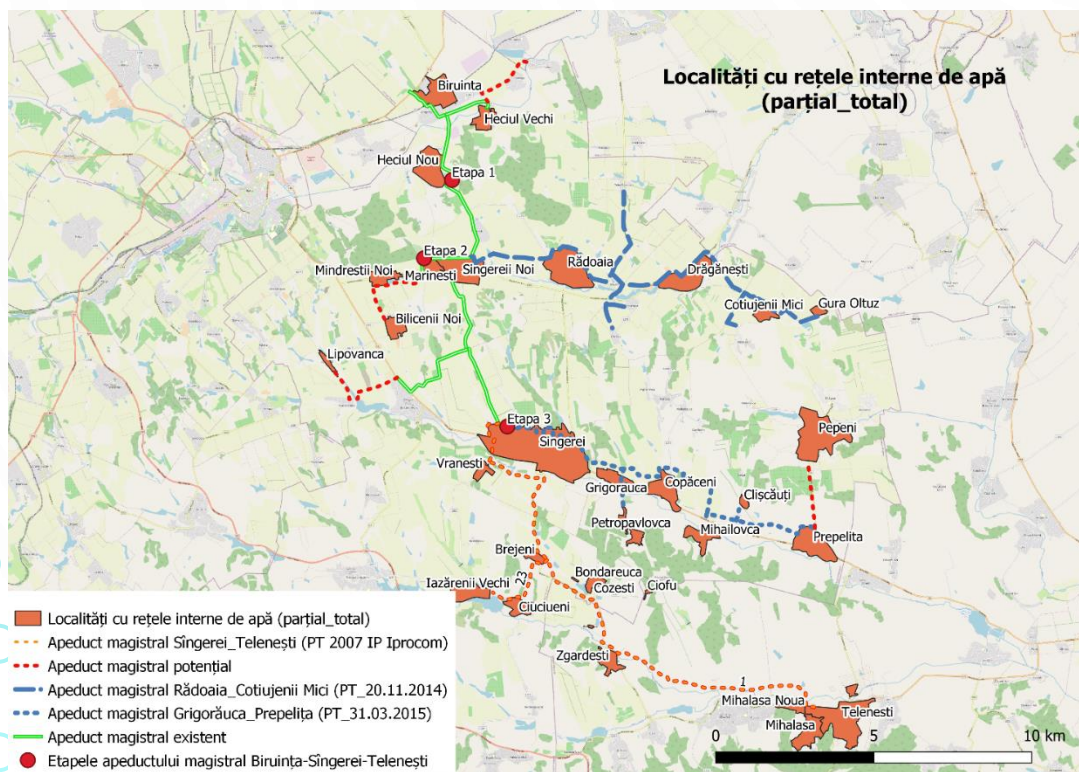

Strategic
documents

MINISTERUL INFRASTRUCTURII
ȘI DEZVOLTĂRII REGIONALE
AL REPUBLICII MOLDOVA

Agenția de
Dezvoltare Regională
Nord

QGIS IN WSS SECTOR OF THE NORTH REGION

WATER DISTRIBUTION NETWORKS, SINGEREI DISTRICT

MINISTERUL INFRASTRUCTURII
ȘI DEZVOLTĂRII REGIONALE
AL REPUBLICII MOLDOVA

Agenția de
Dezvoltare Regională
Nord

WATER DISTRIBUTION NETWORKS, DONDUSENI DISTRICT

- <https://www.google.com/maps/d/u/0/edit?mid=1HFyzW567kl9aftL58XRsc8UJTwhLhJa5&usp=sharing>