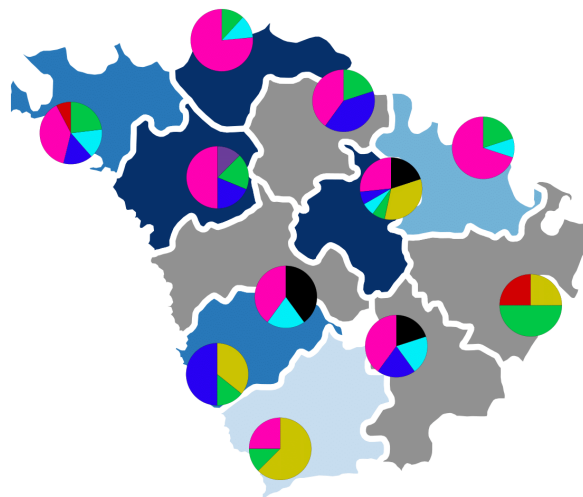

Legend

Resurse naturale protejate de stat

- Grădini Dentrologice
- Monumente ale naturii
- Monumente Piesajere
- Rzervații Naturale
- Rezevații Piesajere
- Rezevații Științifice
- Parc
- Arii cu management multifuncțional

Legend

Resurse naturale protejate de stat

- 4 - 7 localități/resurse naturale
- 7 - 9 localități/resurse naturale
- 9 - 12 localități/resurse naturale
- 12 - 14 localități/resurse naturale
- 14 - 17 localități/resurse naturale