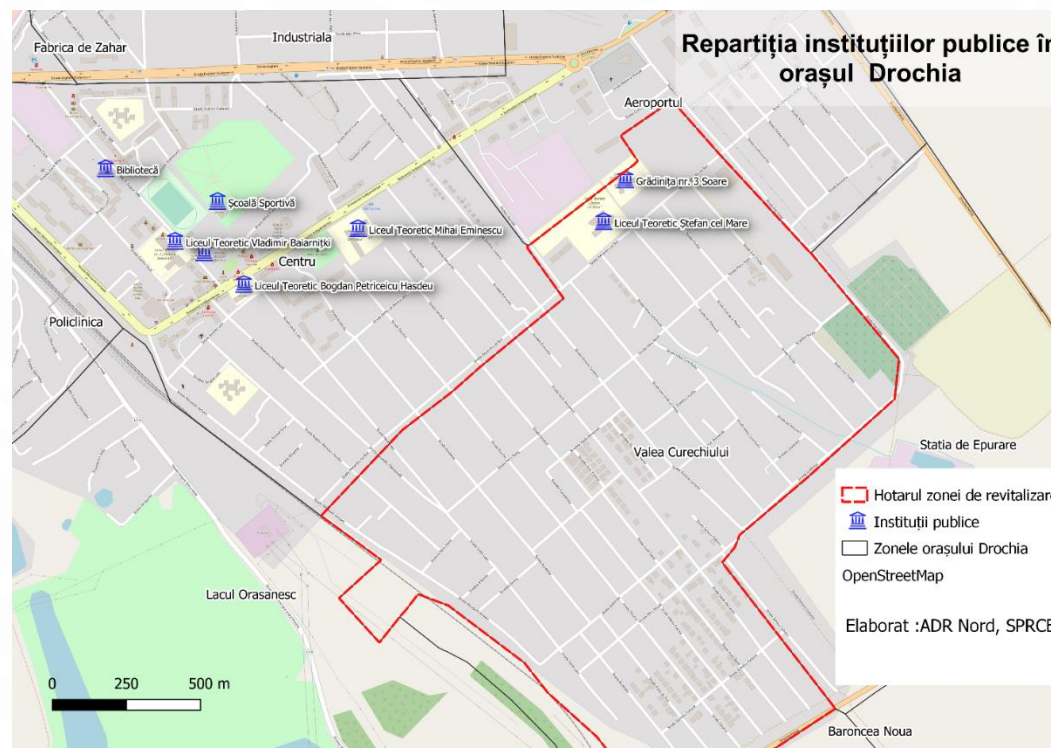

REVITALIZATION, PRESENTATION OF PUBLIC INSTITUTIONS IN DROCHIA