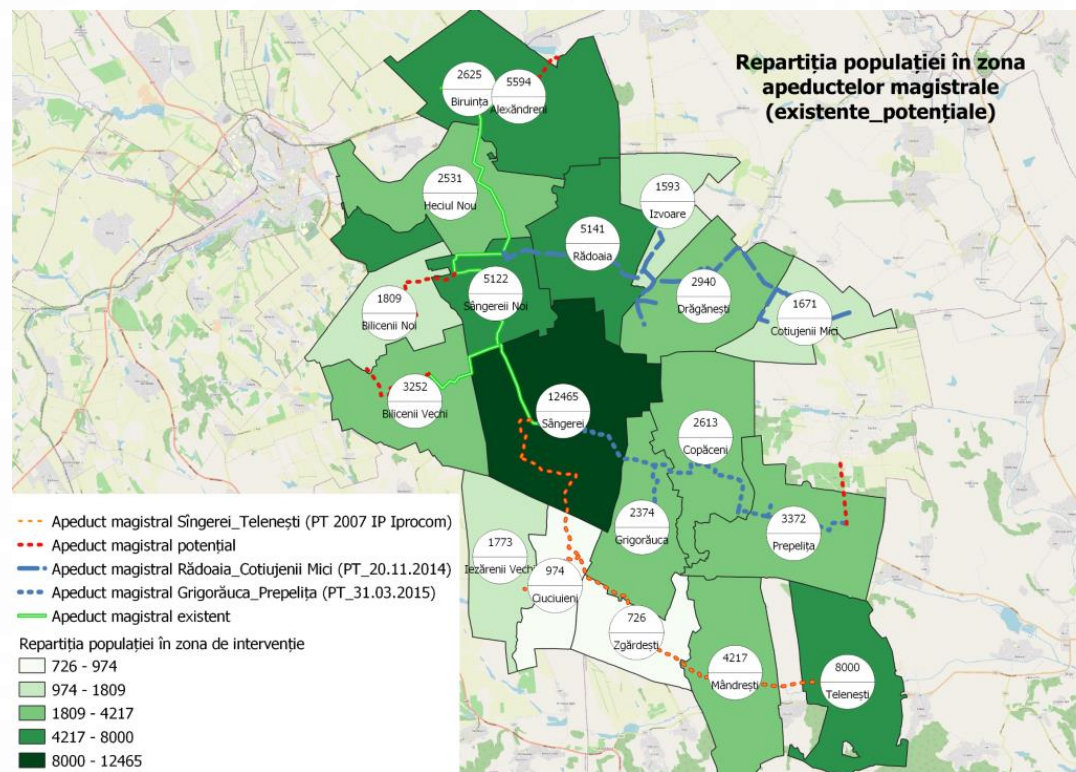

MINISTERUL INFRASTRUCTURII
ȘI DEZVOLTĂRII REGIONALE
AL REPUBLICII MOLDOVA

Agenția de
Dezvoltare Regională
Nord

WHERE DO WE APPLY QGIS AT NORTH RDA?

Data bases

Indicators
presentations

Planning of
locations

Strategic
documents

MINISTERUL INFRASTRUCTURII
ȘI DEZVOLTĂRII REGIONALE
AL REPUBLICII MOLDOVA

Agenția de
Dezvoltare Regională
Nord

QGIS IN WSS SECTOR OF THE NORTH REGION

WATER DISTRIBUTION NETWORKS, SINGEREI DISTRICT

MINISTERUL INFRASTRUCTURII
ȘI DEZVOLTĂRII REGIONALE
AL REPUBLICII MOLDOVA

Agenția de
Dezvoltare Regională
Nord

WATER DISTRIBUTION NETWORKS, DONDUSENI DISTRICT

- <https://www.google.com/maps/d/u/0/edit?mid=1HFyzW567kl9aftL58XRsc8UJTwhLhJa5&usp=sharing>