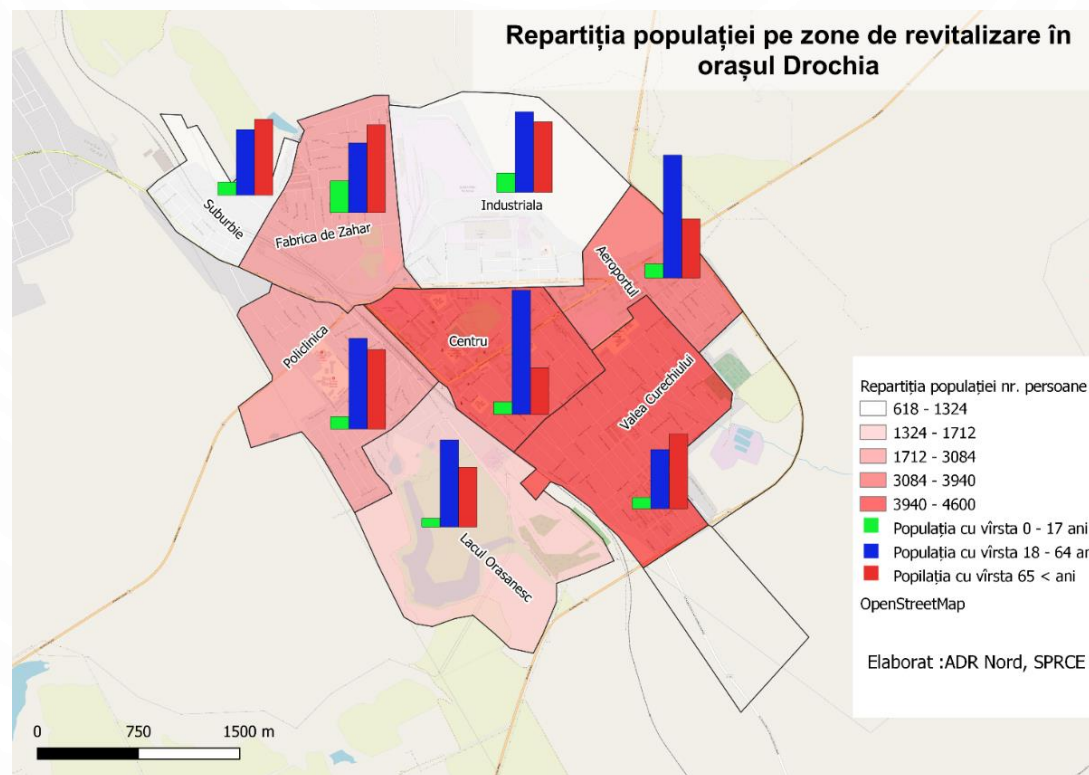

PRESENTATION OF THE REVITALIZATION AREA (DROCHIA)

MINISTERUL INFRASTRUCTURII
ȘI DEZVOLTĂRII REGIONALE
AL REPUBLICII MOLDOVA

Agenția de
Dezvoltare Regională
Nord

REVITALIZAZIUNEA, DISTRIBUȚIA POPULAȚIEI ÎN DROCHIA

Regiunea economico-geografică de nord a Republicii Moldova

Compoziția regiunii

Procentajul populației regiunii în raport cu populația țării este de 12,5%.

Exportul și importul

Procentajul populației regiunii în raport cu populația țării este de 12,5%.