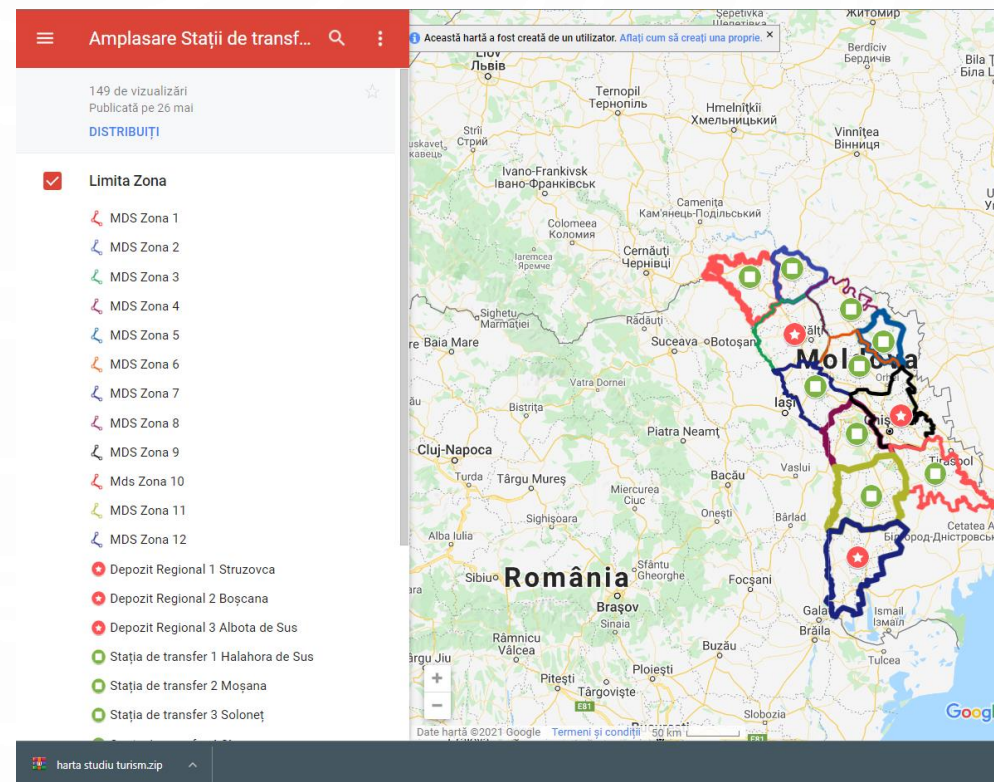

Legend

Resurse naturale protejate de stat

- 4 - 7 localități/resurse naturale
- 7 - 9 localități/resurse naturale
- 9 - 12 localități/resurse naturale
- 12 - 14 localități/resurse naturale
- 14 - 17 localități/resurse naturale

MINISTERUL INFRASTRUCTURII
ȘI DEZVOLTĂRII REGIONALE
AL REPUBLICII MOLDOVA

Agenția de
Dezvoltare Regională
Nord

WASTE MANAGEMENT AREA PLANNING

- https://www.google.com/maps/d/viewer?mid=18_ai25Z9cfmpWi_v3YulAsXdeWAXfgNRf&ll=47.00063963061795%2C28.401849999999996&z=7