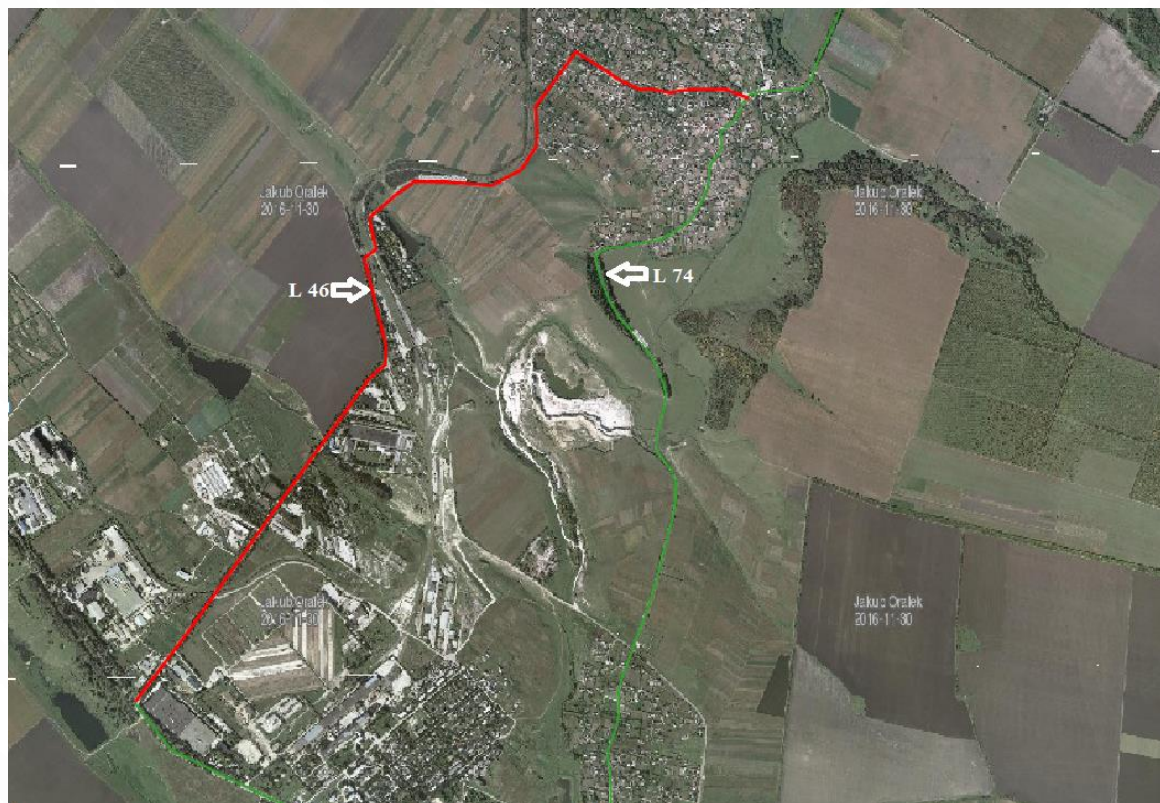

ROADS, PROPOSALS FOR PROJECT MODIFICATION