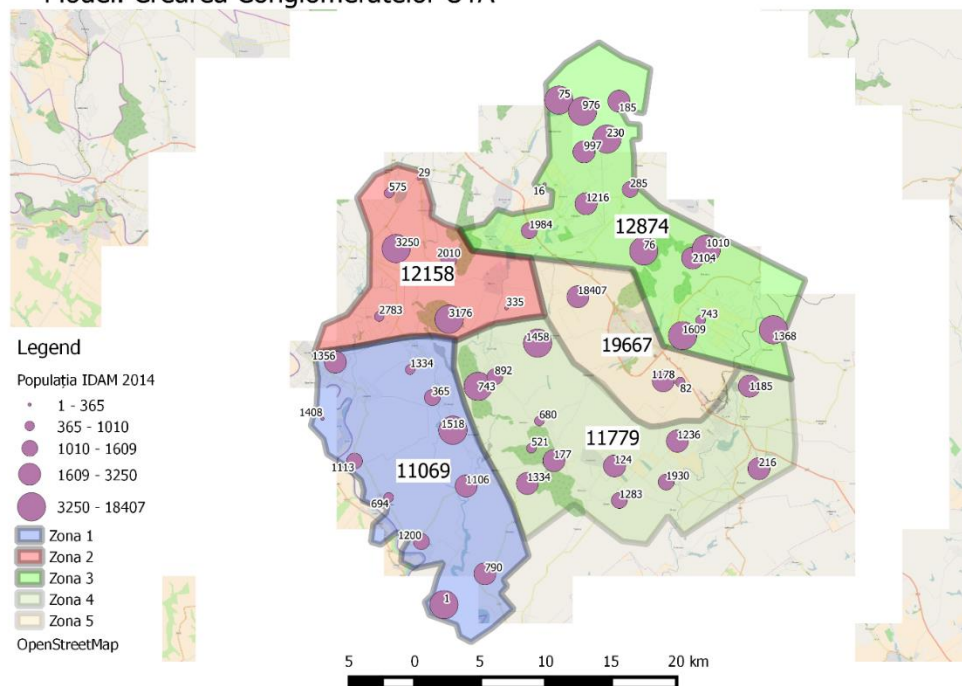

MODELING THE TERRITORIAL ADMINISTRATIVE REFORM, EDINET DISTRICT

Model. Crearea Conglomeratelor UTA