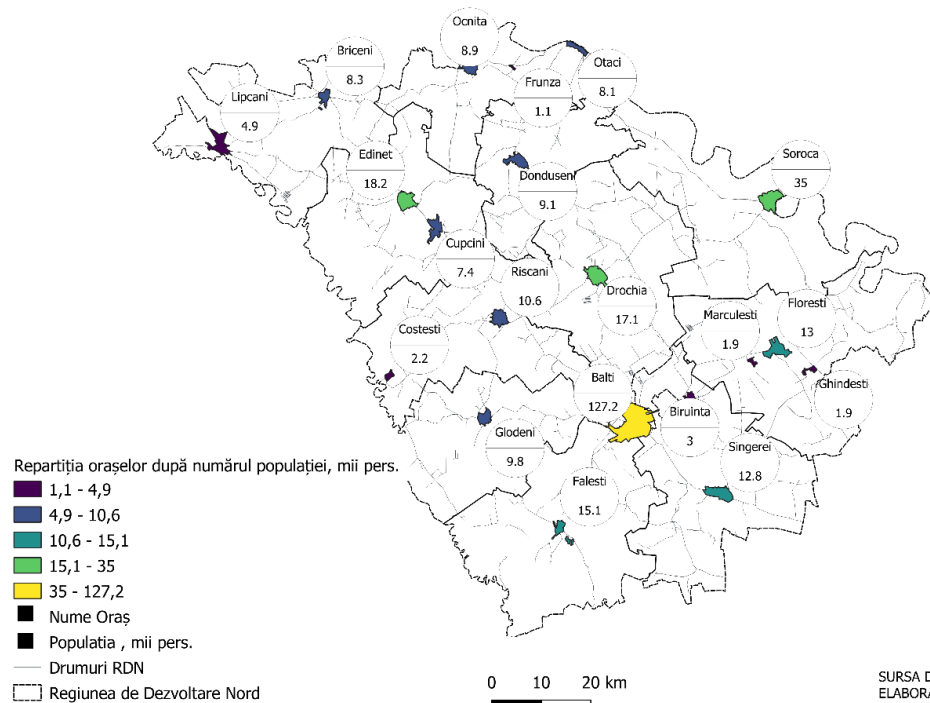

Agenția de
Dezvoltare Regională
Nord

PROMOTING ECONOMIC POTENTIAL OF THE NORTH REGION, INVEST IN NORTH MOLDOVA

- <https://www.google.com/maps/d/edit?mid=1kkQgAsc6w6fGPHXkdHnZ5e44OIPnPyJY&usp=sharing>

MINISTERUL INFRASTRUCTURII
ȘI DEZVOLTĂRII REGIONALE
AL REPUBLICII MOLDOVA

PRESENTATION OF URBAN LOCALITIES IN THE NORTH DEVELOPMENT REGION

Localitățile urbane din Regiunea de Dezvoltare Nord

MINISTERUL INFRASTRUCTURII
ȘI DEZVOLTĂRII REGIONALE
AL REPUBLICII MOLDOVA

Agenția de
Dezvoltare Regională
Nord

Regiunea economico-geografică de nord a Republicii Moldova

Compoziția regiunii

Procentajul populației regiunii în raport cu populația țării este de 12,5%.

Exportul și importul

Procentajul populației regiunii în raport cu populația țării este de 12,5%.

MINISTERUL INFRASTRUCTURII
ȘI DEZVOLTĂRII REGIONALE
AL REPUBLICII MOLDOVA

Agenția de
Dezvoltare Regională
Nord

WASTE MANAGEMENT AREA PLANNING

- https://www.google.com/maps/d/viewer?mid=18_ai25Z9cfmpWi_v3YulAsXdeWAXfgNRf&ll=47.00063963061795%2C28.401849999999996&z=7