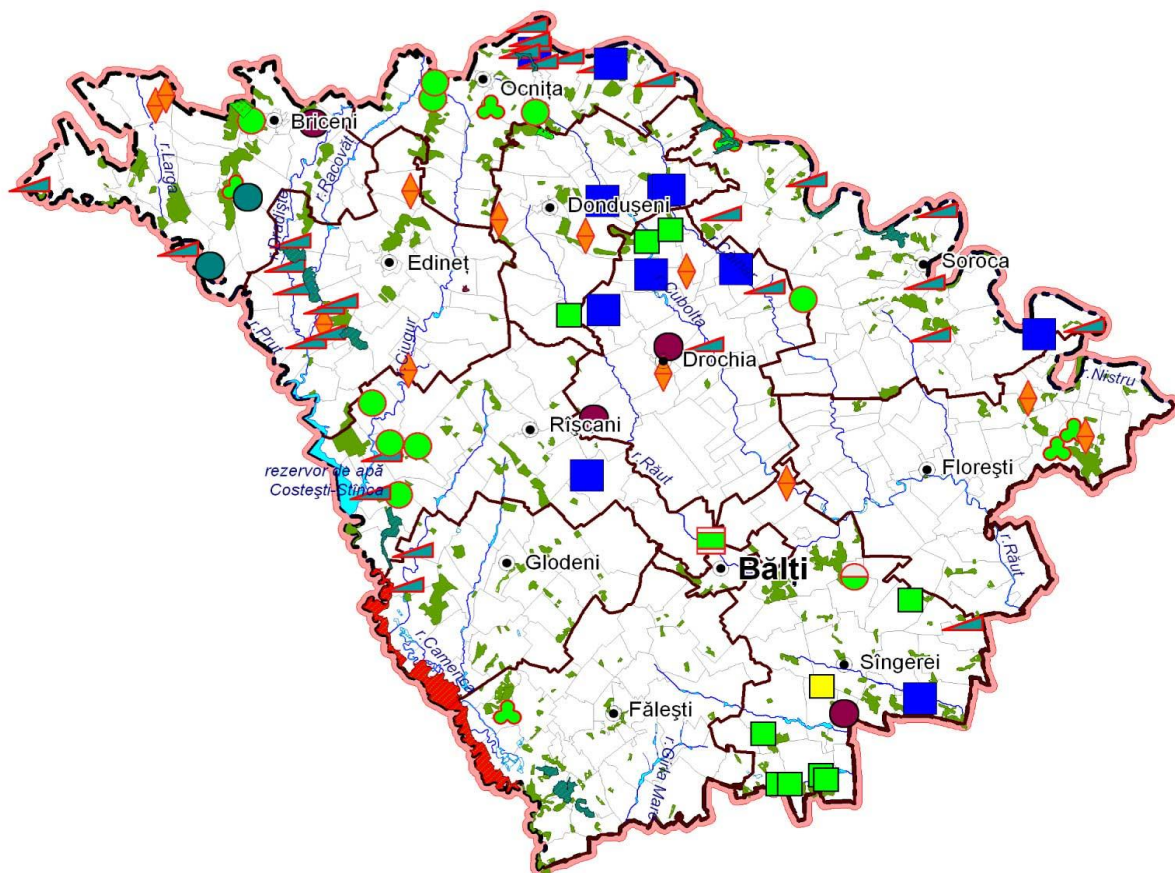

REGIUNEA DE DEZVOLTARE NORD

ARII NATURALE PROTEJATE DE STAT

SITUAȚIA EXISTENTĂ ȘI PROGNOZĂ

Categoriile de obiecte și complexe naturale

Grădini botanice			
Grădini dendrologice			
Grădini zoologice			
Monumente ale naturii botanice			Rezervații naturale mixte
Monumente ale naturii geologice și paleontologice			Rezervații naturale silvice
Monumente ale naturii hidrologice			Rezervații peisagere
Monumente de arhitectură peisageră			Rezervații științifice
Perdele forestiere de protecție			Sectoare reprezentative cu vegetație de luncă
Rezervații de resurse			Sectoare reprezentative cu vegetație de stepă
Rezervații naturale de plante medicinale			